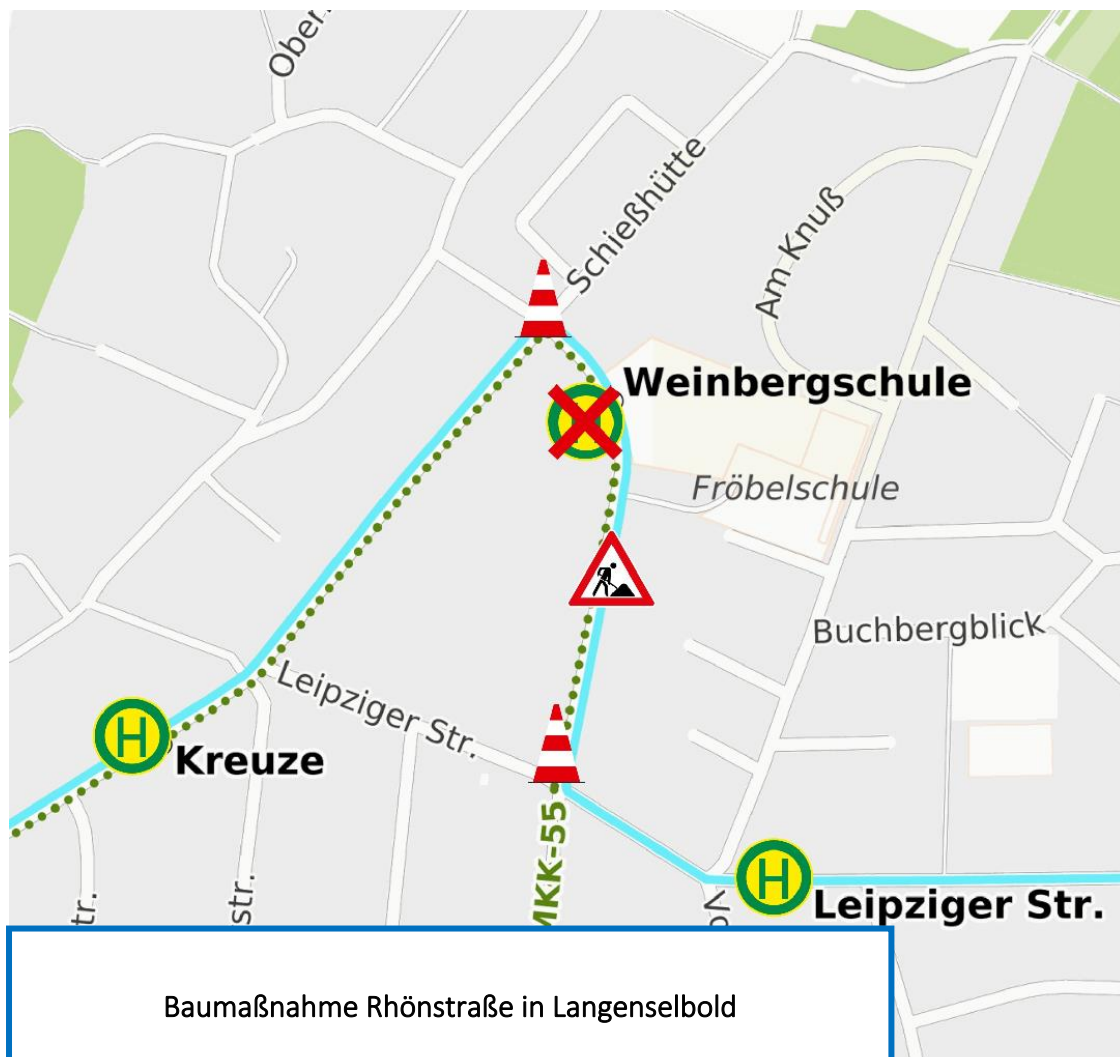

# Fahrgastinformation der KVG Main-Kinzig mbH

## Baumaßnahme Rhönstraße in Langenselbold

### Betroffene Linien:

MKK-54  
MKK-55  
MKK-57

Im oben genannten Zeitraum entfällt die Haltestelle „Weinbergsschule“.

Fahrgäste werden gebeten, auf die Haltestellen „Leipziger Straße“ und „Kreuze“ auszuweichen.

Die Linie MKK-54 (Fahrnummern 54033 und 54035) werden am Bahnhof Langenselbold während der Baumaßnahme zur Minute **XX:15 Uhr** abfahren.

Vielen Dank für die Kenntnisnahme!  
Ihre KVG Main-Kinzig mbH

**KVG\_MAINKINZIG**