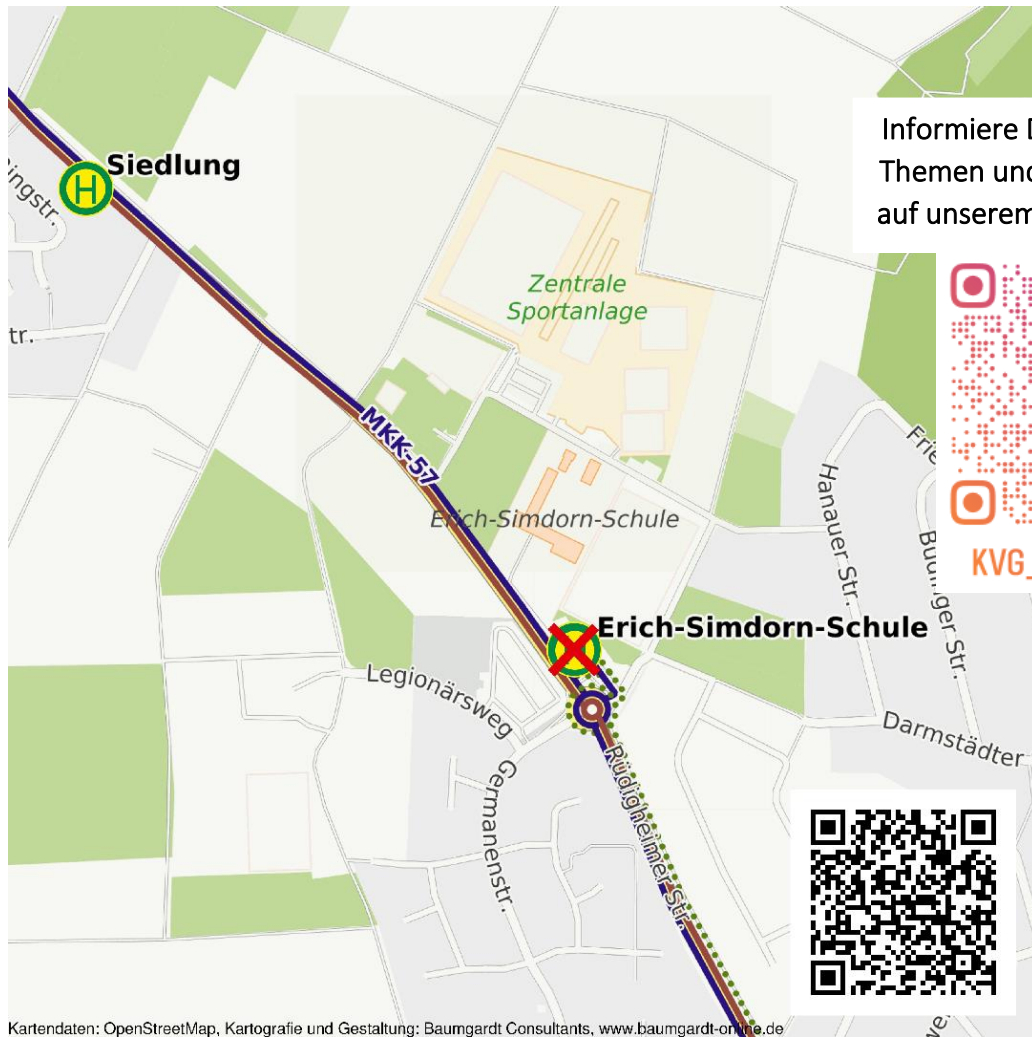

Fahrgastinformation der KVG Main-Kinzig mbH

Baumaßnahmen im Haltestellenbereich Erich-Simdorn-Schule Neuberg

Sperrzeitraum:

Vom 15.07. bis voraussichtlich 16.08.2024

Betroffene Linien:

MKK-57

Ab Betriebsbeginn kann die Haltestelle „Erich-Simdorn-Schule“ von Fahrten der Linie MKK-57 **nicht** bedient werden.

Fahrgäste werden gebeten, an die Haltestelle Siedlung auszuweichen.

Vielen Dank für die Kenntnisnahme!

Ihre KVG Main-Kinzig mbH