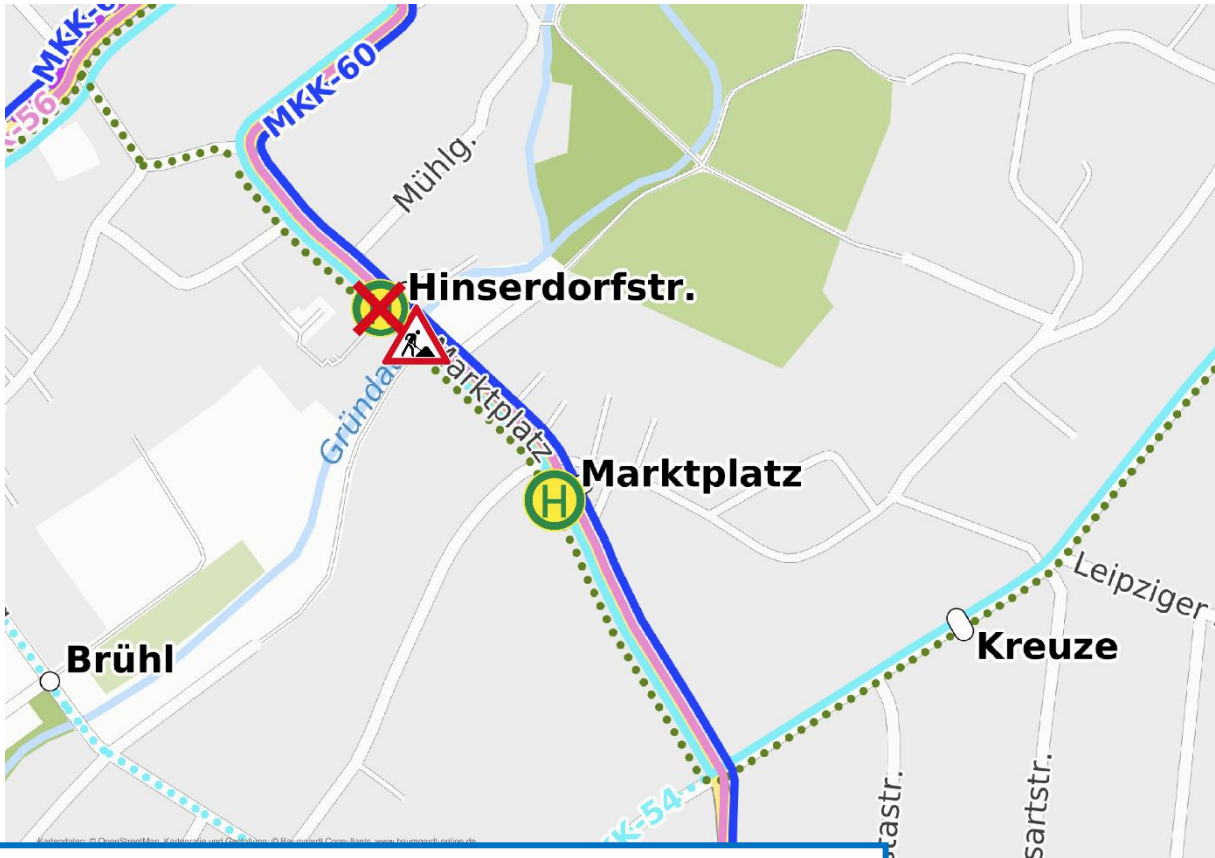

# Fahrgastinformation der KVG Main-Kinzig mbH

## Sperrung der Hinserdorfstraße in Langenselbold aufgrund einer Baumaßnahme

Sperrzeitraum:

**Verlängerung bis voraussichtlich 31.05.2024**

Betroffene Linien:

MKK-54

MKK-60

Die Haltestelle „Hinserdorfstraße“ kann von den oben genannten Linien ab Betriebsbeginn nicht bedient werden. Fahrgäste werden gebeten, an die **Ersatzhaltestelle** in Höhe der Haltestelle „Marktplatz“ in Fahrtrichtung Bahnhof Langenselbold auszuweichen.