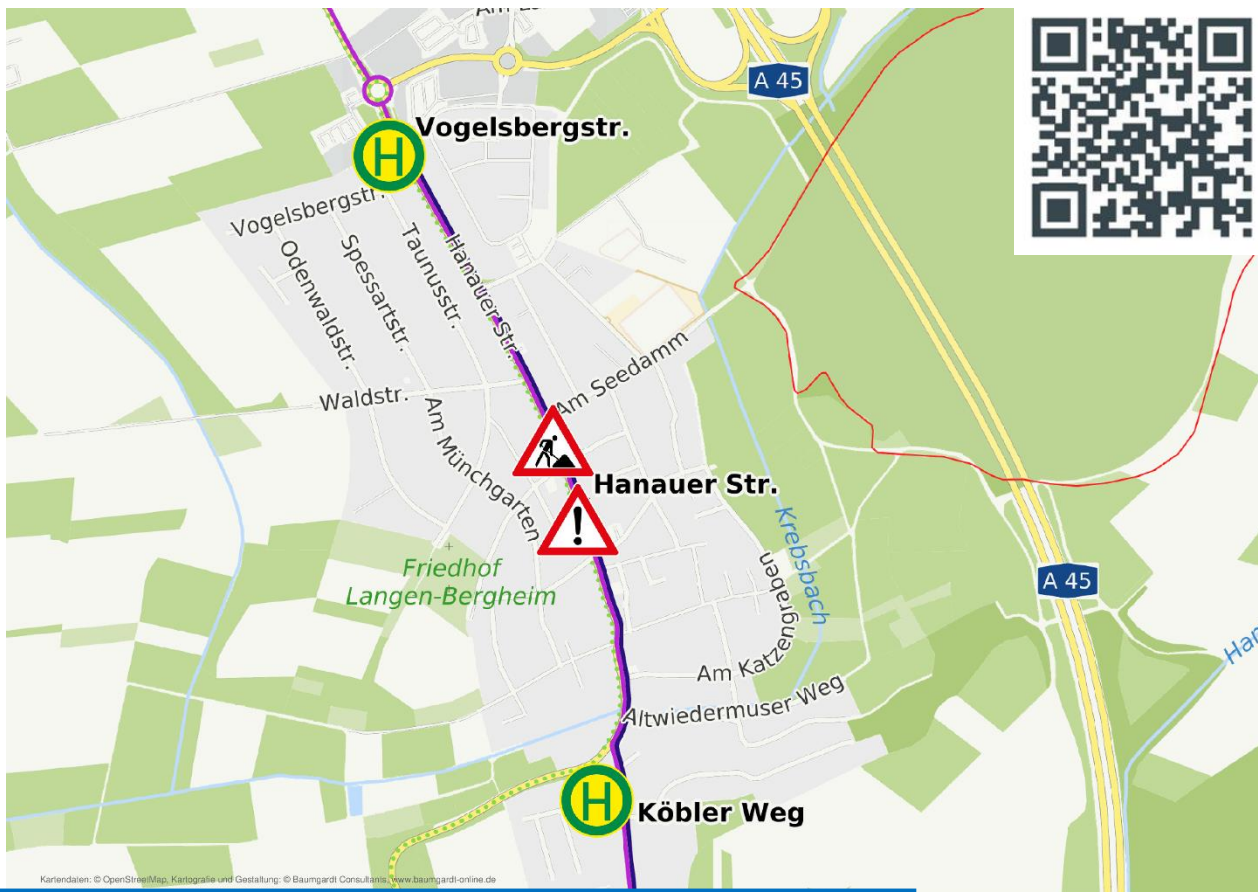

Fahrgastinformation der KVG Main-Kinzig mbH

Sperrung der Haltestelle „Hanauer Straße“ in Hammersbach Langen-Bergheim

Sperrzeitraum:

Vom 10.11.2023 bis voraussichtlich Ende November 2023

Betroffene Linien:

MKK-57

563

Die Haltestelle „Hanauer Straße“ in Fahrtrichtung Marköbel kann von den oben genannten Linien ab Betriebsbeginn nicht bedient werden. Fahrgäste werden gebeten, in diesem Zeitraum an die Haltestellen „Vogelsbergstraße“ und „Köbler Weg“ auszuweichen.