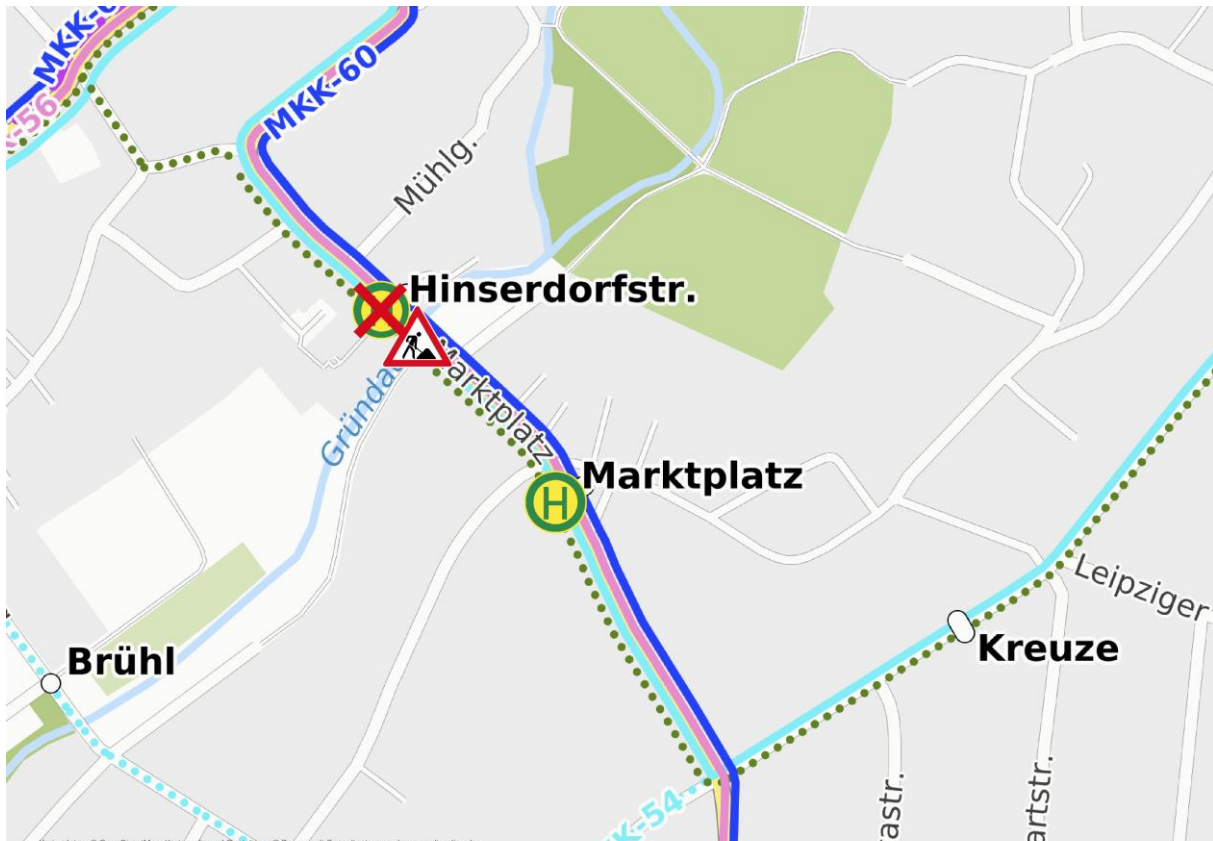

# Fahrgastinformation der KVG Main-Kinzig mbH

Sperrung der Haltestelle Hinserdorfstraße in  
Langenselbold aufgrund einer Baumaßnahme

Sperrzeitraum:

vom 12.04. bis voraussichtlich 31.12.2023

Betroffene Linien:

MKK-54

MKK-60

Die Haltestelle „Hinserdorfstraße“ kann von den oben genannten Linien ab Betriebsbeginn nicht bedient werden. Fahrgäste werden gebeten, an die Ersatzhaltestelle in Höhe der Haltestelle „Marktplatz“ in Fahrtrichtung Bahnhof Langenselbold auszuweichen.