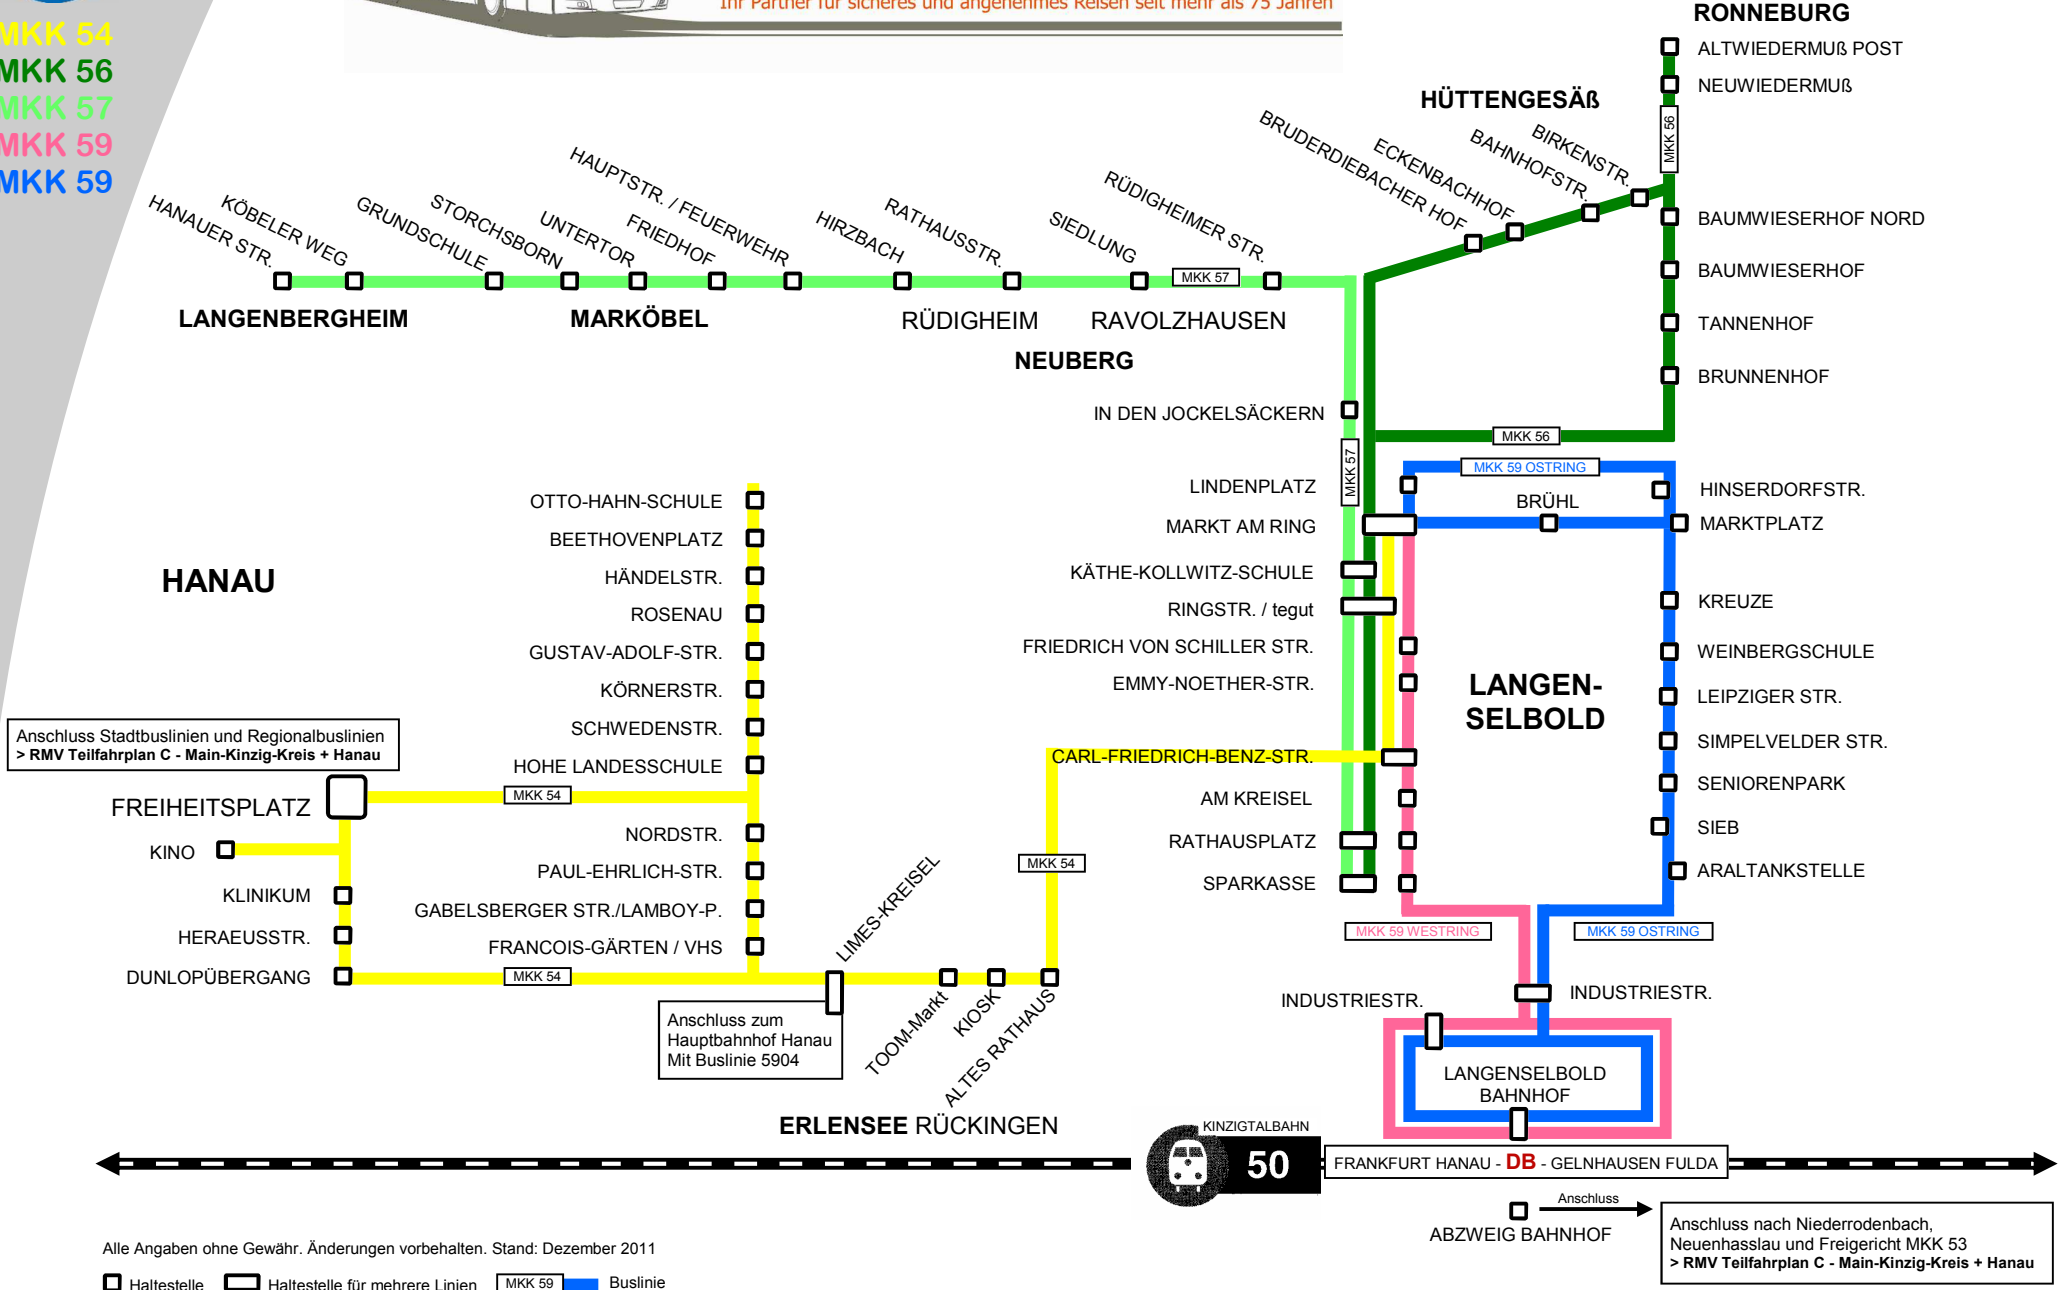

MKK 54
 MKK 56
 MKK 57
 MKK 59
 MKK 59

HEUSER

Omnibusunternehmen GmbH & Co. KG

Ihr Partner für sicheres und angenehmes Reisen seit mehr als 75 Jahren

LINIENNETZPLAN

Alle Angaben ohne Gewähr. Änderungen vorbehalten. Stand: Dezember 2011

□ Haltestelle ◻ Haltestelle für mehrere Linien MKK 59 Buslinie

Anschluss nach Niederrodenbach, Neuenhasslau und Freigericht MKK 53 > RMV Teilfahrplan C - Main-Kinzig-Kreis + Hanau